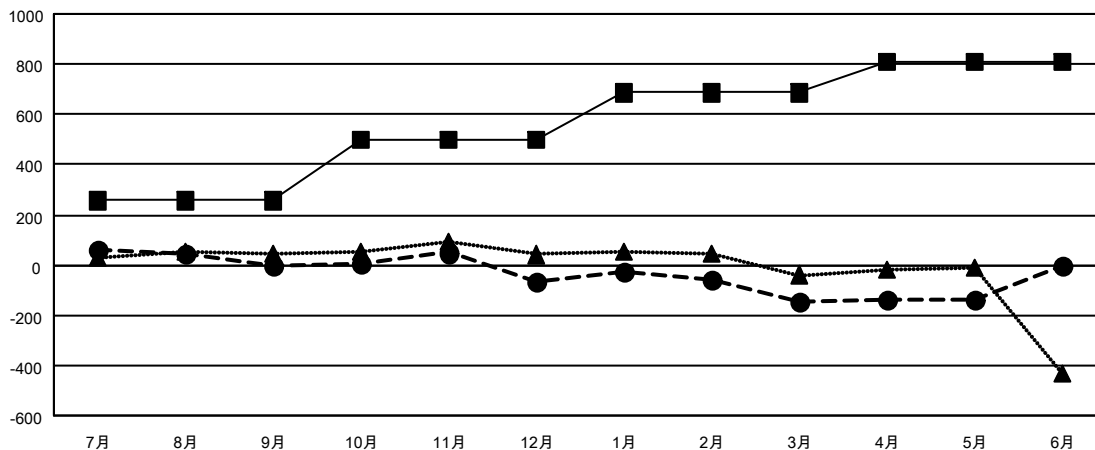

# GAT MONTHLY MEMBERSHIP PROGRESS REPORT

Results as of: 5/31/2022

Multiple District 336

LOCATION: JAPAN

クラブ			
結果 : 2021-2022			
四半期	新クラブ目標	新クラブ	解散クラブ
7月/8月/9月	1	0	0
10月/11月/12月	1	0	1
1月/2月/3月	1	0	1
4月/5月/6月	1	0	2

名			
結果 : 2021-2022			
四半期	会員純増目標	会員増強実績	退会者 ( 転籍を含む ) 実際
7月/8月/9月	256	299	284
10月/11月/12月	240	208	266
1月/2月/3月	190	168	239
4月/5月/6月	120	145	130

新クラブ目標及び実績累計

会員目標及び実績累計

解散クラブ: 4	265 CLUBS OF 397 一名以上の新会 員を登録	<b>男女別</b>	
退会者		男性	11,153 (81.40%)
物故会員	115	女性	2,547 (18.59%)
クラブ解散	18	NON BINARY	0 (0.00%)
その他	786	PREFER NOT TO ANSWER	1 (0.01%)
合計	919	世帯主/家族会員合計	2,976
	<a href="#">会員累計データを見るには、ここをクリック</a>	国際会費半額の家族会員	1,575