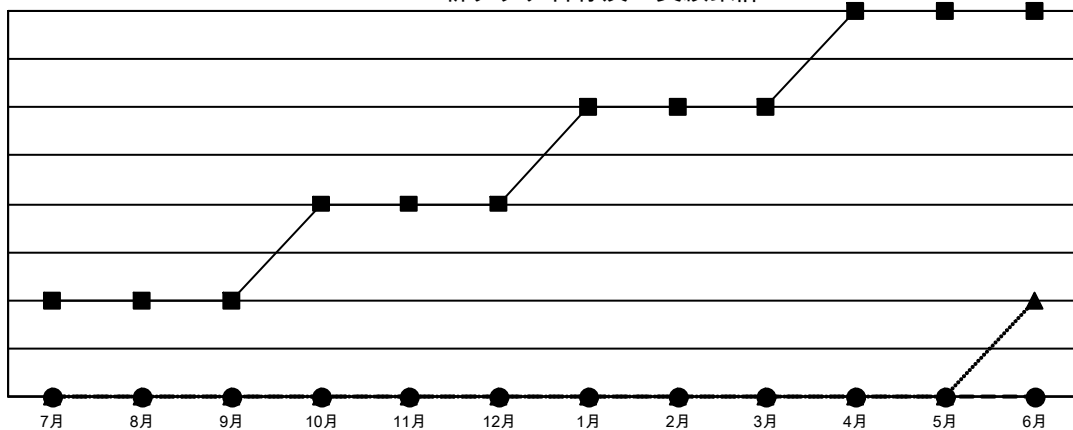

# GAT MONTHLY MEMBERSHIP PROGRESS REPORT

Results as of: 5/31/2022

Multiple District 336

LOCATION: JAPAN

クラブ			
結果 : 2021-2022			
四半期	新クラブ目標	新クラブ	解散クラブ
7月/8月/9月	1	0	0
10月/11月/12月	1	0	1
1月/2月/3月	1	0	1
4月/5月/6月	1	0	2

名			
結果 : 2021-2022			
四半期	会員純増目標	会員増強実績	退会者 ( 転籍を含む ) 実際
7月/8月/9月	256	299	284
10月/11月/12月	240	208	266
1月/2月/3月	190	168	239
4月/5月/6月	120	145	130

新クラブ目標及び実績累計

会員目標及び実績累計

解散クラブ: 4	265 CLUBS OF 397 一名以上の新会 員を登録	<b>男女別</b>	
退会者		男性	11,153 (81.40%)
物故会員	115	女性	2,547 (18.59%)
クラブ解散	18	NON BINARY	0 (0.00%)
その他	786	PREFER NOT TO ANSWER	1 (0.01%)
合計	919	世帯主/家族会員合計	2,976
	<a href="#">会員累計データを見るには、ここをクリック</a>	国際会費半額の家族会員	1,575